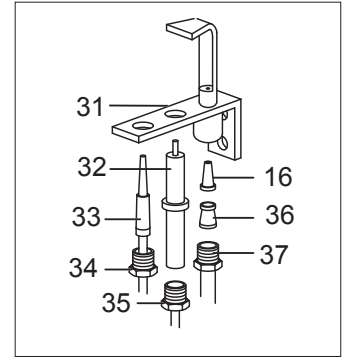

Listino componenti per pagina 3

16	INIETTORE	VEDI MANUALE UGELLI VOIR MANUEL GICLEURS PILOTBRENNER KOMPLETT SEE HANDBOOK NOZZLES	
22	167184 <i><u>Recommended spare parts</u></i>	BRIGLIA RUBINETTO VALVOLATO BRIDE SOUPAPE DE SECURITE SCHELLE FÜR GASHAN SAFETY VALVE BRIDLE	
24	RTCU900018 <i><u>Recommended spare parts</u></i>	BICONO D.6 BICONE D.6 QUETSCHRING D.6 BICONE D.6	
25	RTCU900019 <i><u>Recommended spare parts</u></i>	CALOTTA D.6 CALOTTE D.6 ÜBERWURFMUTTER D.6 NUT D.6	
29	RIC0004862 <i><u>Recommended spare parts</u></i>	TERMOSTATO GAS THERMOSTAT GAZ GAS THERMOSTAT GAS THERMOSTAT	
30	RIC0004096 <i><u>Recommended spare parts</u></i>	GRUPPO PIEZO + CAVO ACCENSIONE PIEZO IGNITION + CABLE D'ALLUMAGE KIT PIEZOZÜNDER + ZÜNDKABEL PIEZO IGNITION + LIGHTING CABLE	
31	RTCP800034 <i><u>Recommended spare parts</u></i>	CORPO PILOTA VEILLEUSE PILOTBRENNER 3 WAYS PILOT BURNER	
32	RTCP800033 <i><u>Recommended spare parts</u></i>	CANDELA ROTONDA BOUGIE RONDE ZÜNDKERZE RUND ROUND SPARK PLUG	
33	RTCU900061 <i><u>Recommended spare parts</u></i>	TERMOCOPPIA THERMOCOUPLE THERMOELEMENT THERMOCOUPLE	
34	RTCP800038 <i><u>Recommended spare parts</u></i>	RACCORDO TERMOCOPPIA JUNCTION T/C VEILLEUSE VERSCHRAUBUNG THERMOELEMENT T/COUPLE NUT	
35	RTCU900215 <i><u>Recommended spare parts</u></i>	RACCORDO CANDELA PILOTA JUNCTION BOUGIE VERSCHRAUBUNG ZÜNDKERZE SPARK NUT	
36	RTCU800183 <i><u>Recommended spare parts</u></i>	BICONO D.6 BICONE D.6 QUETSCHRING D.6 BICONE D.6	
37	RTCU800182 <i><u>Recommended spare parts</u></i>	CALOTTA D.6 CALOTTE D.6 ÜBERWURFMUTTER D.6 NUT D.6	
38	173388	TUBO ALIMENTAZIONE BRUCIATORE FORNO TUBE DE DISTRIBUTION BRÛLEUR DU FOUR OFEN BRENNERVERSORGUNGSROHR FEEDING PIPE FOR OVEN BURNER	
39	173389	TUBO PILOTA FORNO TUBE VEILLEUSE DU FOUR OFEN PILOTBRENNER OVEN PILOT PIPE