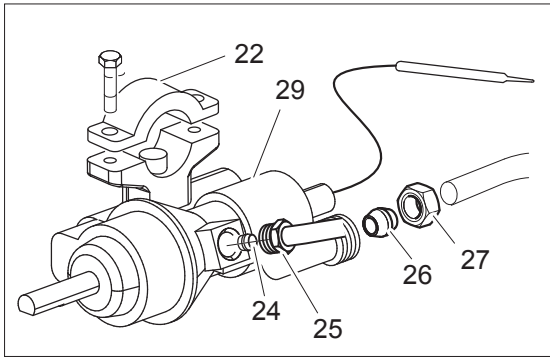

Listino componenti per pagina 3

16	INIETTORE	VEDI MANUALE UGELLI VOIR MANUEL GICLEURS PILOTBRENNER KOMPLETT SEE HANDBOOK NOZZLES	
22	167184 <i><u>Recommended spare parts</u></i>	BRIGLIA RUBINETTO VALVOLATO BRIDE SOUPAPE DE SECURITE SCHELLE FÜR GASHAN SAFETY VALVE BRIDLE	
24	RTCU900018 <i><u>Recommended spare parts</u></i>	BICONO D.6 BICONE D.6 QUETSCHRING D.6 BICONE D.6	
25	RTCU900019 <i><u>Recommended spare parts</u></i>	CALOTTA D.6 CALOTTE D.6 ÜBERWURFMUTTER D.6 NUT D.6	
29	RIC0004862 <i><u>Recommended spare parts</u></i>	TERMOSTATO GAS THERMOSTAT GAZ GAS THERMOSTAT GAS THERMOSTAT	
30	RIC0004096 <i><u>Recommended spare parts</u></i>	GRUPPO PIEZO + CAVO ACCENSIONE PIEZO IGNITION + CABLE D'ALLUMAGE KIT PIEZOZÜNDER + ZÜNDKABEL PIEZO IGNITION + LIGHTING CABLE	
31	RTCP800034 <i><u>Recommended spare parts</u></i>	CORPO PILOTA VEILLEUSE PILOTBRENNER 3 WAYS PILOT BURNER	
32	RTCP800033 <i><u>Recommended spare parts</u></i>	CANDELA ROTONDA BOUGIE RONDE ZÜNDKERZE RUND ROUND SPARK PLUG	
33	RTCU900061 <i><u>Recommended spare parts</u></i>	TERMOCOPPIA THERMOCOUPLE THERMOELEMENT THERMOCOUPLE	
34	RTCP800038 <i><u>Recommended spare parts</u></i>	RACCORDO TERMOCOPPIA JUNCTION T/C VEILLEUSE VERSCHRAUBUNG THERMOELEMENT T/COUPLE NUT	
35	RTCU900215 <i><u>Recommended spare parts</u></i>	RACCORDO CANDELA PILOTA JUNCTION BOUGIE VERSCHRAUBUNG ZÜNDKERZE SPARK NUT	
36	RTCU800183 <i><u>Recommended spare parts</u></i>	BICONO D.6 BICONE D.6 QUETSCHRING D.6 BICONE D.6	
37	RTCU800182 <i><u>Recommended spare parts</u></i>	CALOTTA D.6 CALOTTE D.6 ÜBERWURFMUTTER D.6 NUT D.6	
38	173388	TUBO ALIMENTAZIONE BRUCIATORE FORNO TUBE DE DISTRIBUTION BRÛLEUR DU FOUR OFEN BRENNERVERSORGUNGSROHR FEEDING PIPE FOR OVEN BURNER	
39	173389	TUBO PILOTA FORNO TUBE VEILLEUSE DU FOUR OFEN PILOTBRENNER OVEN PILOT PIPE