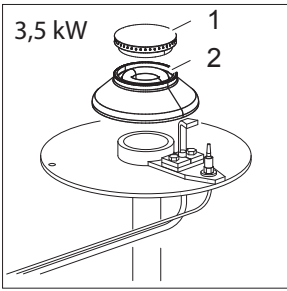

Listino componenti per pagina 3

16	INIETTORE	VEDI MANUALE UGELLI VOIR MANUEL GICLEURS PILOTBRENNER KOMPLETT SEE HANDBOOK NOZZLES	
22	167184 <i><u>Recommended spare parts</u></i>	BRIGLIA RUBINETTO VALVOLATO BRIDE SOUPAPE DE SECURITE SCHELLE FÜR GASHAN SAFETY VALVE BRIDLE	
24	RTCU900018 <i><u>Recommended spare parts</u></i>	BICONO D.6 BICONE D.6 QUETSCHRING D.6 BICONE D.6	
25	RTCU900019 <i><u>Recommended spare parts</u></i>	CALOTTA D.6 CALOTTE D.6 ÜBERWURFMUTTER D.6 NUT D.6	
29	RIC0004862 <i><u>Recommended spare parts</u></i>	TERMOSTATO GAS THERMOSTAT GAZ GAS THERMOSTAT GAS THERMOSTAT	
30	RIC0004096 <i><u>Recommended spare parts</u></i>	GRUPPO PIEZO + CAVO ACCENSIONE PIEZO IGNITION + CABLE D'ALLUMAGE KIT PIEZOZÜNDER + ZÜNDKABEL PIEZO IGNITION + LIGHTING CABLE	
31	RTCP800034 <i><u>Recommended spare parts</u></i>	CORPO PILOTA VEILLEUSE PILOTBRENNER 3 WAYS PILOT BURNER	
32	RTCP800033 <i><u>Recommended spare parts</u></i>	CANDELA ROTONDA BOUGIE RONDE ZÜNDKERZE RUND ROUND SPARK PLUG	
33	RTCU900061 <i><u>Recommended spare parts</u></i>	TERMOCOPPIA THERMOCOUPLE THERMOELEMENT THERMOCOUPLE	
34	RTCP800038 <i><u>Recommended spare parts</u></i>	RACCORDO TERMOCOPPIA JUNCTION T/C VEILLEUSE VERSCHRAUBUNG THERMOELEMENT T/COUPLE NUT	
35	RTCU900215 <i><u>Recommended spare parts</u></i>	RACCORDO CANDELA PILOTA JUNCTION BOUGIE VERSCHRAUBUNG ZÜNDKERZE SPARK NUT	
36	RTCU800183 <i><u>Recommended spare parts</u></i>	BICONO D.6 BICONE D.6 QUETSCHRING D.6 BICONE D.6	
37	RTCU800182 <i><u>Recommended spare parts</u></i>	CALOTTA D.6 CALOTTE D.6 ÜBERWURFMUTTER D.6 NUT D.6	
38	173388	TUBO ALIMENTAZIONE BRUCIATORE FORNO TUBE DE DISTRIBUTION BRÛLEUR DU FOUR OFEN BRENNERVERSORGUNGSROHR FEEDING PIPE FOR OVEN BURNER	
39	173389	TUBO PILOTA FORNO TUBE VEILLEUSE DU FOUR OFEN PILOTBRENNER OVEN PILOT PIPE