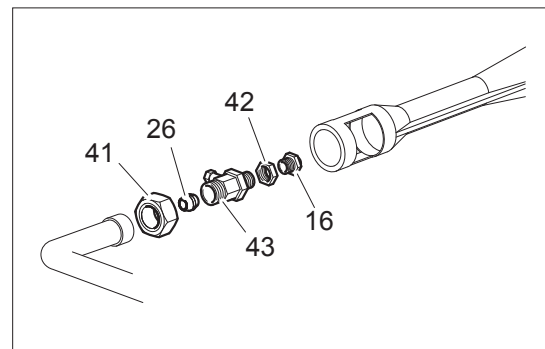

Listino componenti per pagina 3

16	INIETTORE	VEDI MANUALE UGELLI VOIR MANUEL GICLEURS PILOTBRENNER KOMPLETT SEE HANDBOOK NOZZLES	
22	167184 <i><u>Recommended spare parts</u></i>	BRIGLIA RUBINETTO VALVOLATO BRIDE SOUPAPE DE SECURITE SCHELLE FÜR GASHAN SAFETY VALVE BRIDLE	
24	RTCU900018 <i><u>Recommended spare parts</u></i>	BICONO D.6 BICONE D.6 QUETSCHRING D.6 BICONE D.6	
25	RTCU900019 <i><u>Recommended spare parts</u></i>	CALOTTA D.6 CALOTTE D.6 ÜBERWURFMUTTER D.6 NUT D.6	
29	RIC0004862 <i><u>Recommended spare parts</u></i>	TERMOSTATO GAS THERMOSTAT GAZ GAS THERMOSTAT GAS THERMOSTAT	
30	RIC0004096 <i><u>Recommended spare parts</u></i>	GRUPPO PIEZO + CAVO ACCENSIONE PIEZO IGNITION + CABLE D'ALLUMAGE KIT PIEZOZÜNDER + ZÜNDKABEL PIEZO IGNITION + LIGHTING CABLE	
31	RTCP800034 <i><u>Recommended spare parts</u></i>	CORPO PILOTA VEILLEUSE PILOTBRENNER 3 WAYS PILOT BURNER	
32	RTCP800033 <i><u>Recommended spare parts</u></i>	CANDELA ROTONDA BOUGIE RONDE ZÜNDKERZE RUND ROUND SPARK PLUG	
33	RTCU900061 <i><u>Recommended spare parts</u></i>	TERMOCOPPIA THERMOCOUPLE THERMOELEMENT THERMOCOUPLE	
34	RTCP800038 <i><u>Recommended spare parts</u></i>	RACCORDO TERMOCOPPIA JUNCTION T/C VEILLEUSE VERSCHRAUBUNG THERMOELEMENT T/COUPLE NUT	
35	RTCU900215 <i><u>Recommended spare parts</u></i>	RACCORDO CANDELA PILOTA JUNCTION BOUGIE VERSCHRAUBUNG ZÜNDKERZE SPARK NUT	
36	RTCU800183 <i><u>Recommended spare parts</u></i>	BICONO D.6 BICONE D.6 QUETSCHRING D.6 BICONE D.6	
37	RTCU800182 <i><u>Recommended spare parts</u></i>	CALOTTA D.6 CALOTTE D.6 ÜBERWURFMUTTER D.6 NUT D.6	
38	173388	TUBO ALIMENTAZIONE BRUCIATORE FORNO TUBE DE DISTRIBUTION BRÛLEUR DU FOUR OFEN BRENNERVERSORGUNGSROHR FEEDING PIPE FOR OVEN BURNER	
39	173389	TUBO PILOTA FORNO TUBE VEILLEUSE DU FOUR OFEN PILOTBRENNER OVEN PILOT PIPE