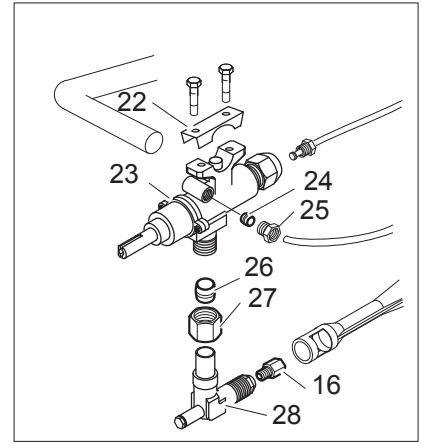

Listino componenti per pagina 3

16	INIETTORE	VEDI MANUALE UGELLI VOIR MANUEL GICLEURS PILOTBRENNER KOMPLETT SEE HANDBOOK NOZZLES	
22	167184 <i><u>Recommended spare parts</u></i>	BRIGLIA RUBINETTO VALVOLATO BRIDE SOUPAPE DE SECURITE SCHELLE FÜR GASHAN SAFETY VALVE BRIDLE	
24	RTCU900018 <i><u>Recommended spare parts</u></i>	BICONO D.6 BICONE D.6 QUETSCHRING D.6 BICONE D.6	
25	RTCU900019 <i><u>Recommended spare parts</u></i>	CALOTTA D.6 CALOTTE D.6 ÜBERWURFMUTTER D.6 NUT D.6	
29	RIC0004862 <i><u>Recommended spare parts</u></i>	TERMOSTATO GAS THERMOSTAT GAZ GAS THERMOSTAT GAS THERMOSTAT	
30	RIC0004096 <i><u>Recommended spare parts</u></i>	GRUPPO PIEZO + CAVO ACCENSIONE PIEZO IGNITION + CABLE D'ALLUMAGE KIT PIEZOZÜNDER + ZÜNDKABEL PIEZO IGNITION + LIGHTING CABLE	
31	RTCP800034 <i><u>Recommended spare parts</u></i>	CORPO PILOTA VEILLEUSE PILOTBRENNER 3 WAYS PILOT BURNER	
32	RTCP800033 <i><u>Recommended spare parts</u></i>	CANDELA ROTONDA BOUGIE RONDE ZÜNDKERZE RUND ROUND SPARK PLUG	
33	RTCU900061 <i><u>Recommended spare parts</u></i>	TERMOCOPPIA THERMOCOUPLE THERMOELEMENT THERMOCOUPLE	
34	RTCP800038 <i><u>Recommended spare parts</u></i>	RACCORDO TERMOCOPPIA JUNCTION T/C VEILLEUSE VERSCHRAUBUNG THERMOELEMENT T/COUPLE NUT	
35	RTCU900215 <i><u>Recommended spare parts</u></i>	RACCORDO CANDELA PILOTA JUNCTION BOUGIE VERSCHRAUBUNG ZÜNDKERZE SPARK NUT	
36	RTCU800183 <i><u>Recommended spare parts</u></i>	BICONO D.6 BICONE D.6 QUETSCHRING D.6 BICONE D.6	
37	RTCU800182 <i><u>Recommended spare parts</u></i>	CALOTTA D.6 CALOTTE D.6 ÜBERWURFMUTTER D.6 NUT D.6	
38	173388	TUBO ALIMENTAZIONE BRUCIATORE FORNO TUBE DE DISTRIBUTION BRÛLEUR DU FOUR OFEN BRENNERVERSORGUNGSROHR FEEDING PIPE FOR OVEN BURNER	
39	173389	TUBO PILOTA FORNO TUBE VEILLEUSE DU FOUR OFEN PILOTBRENNER OVEN PILOT PIPE