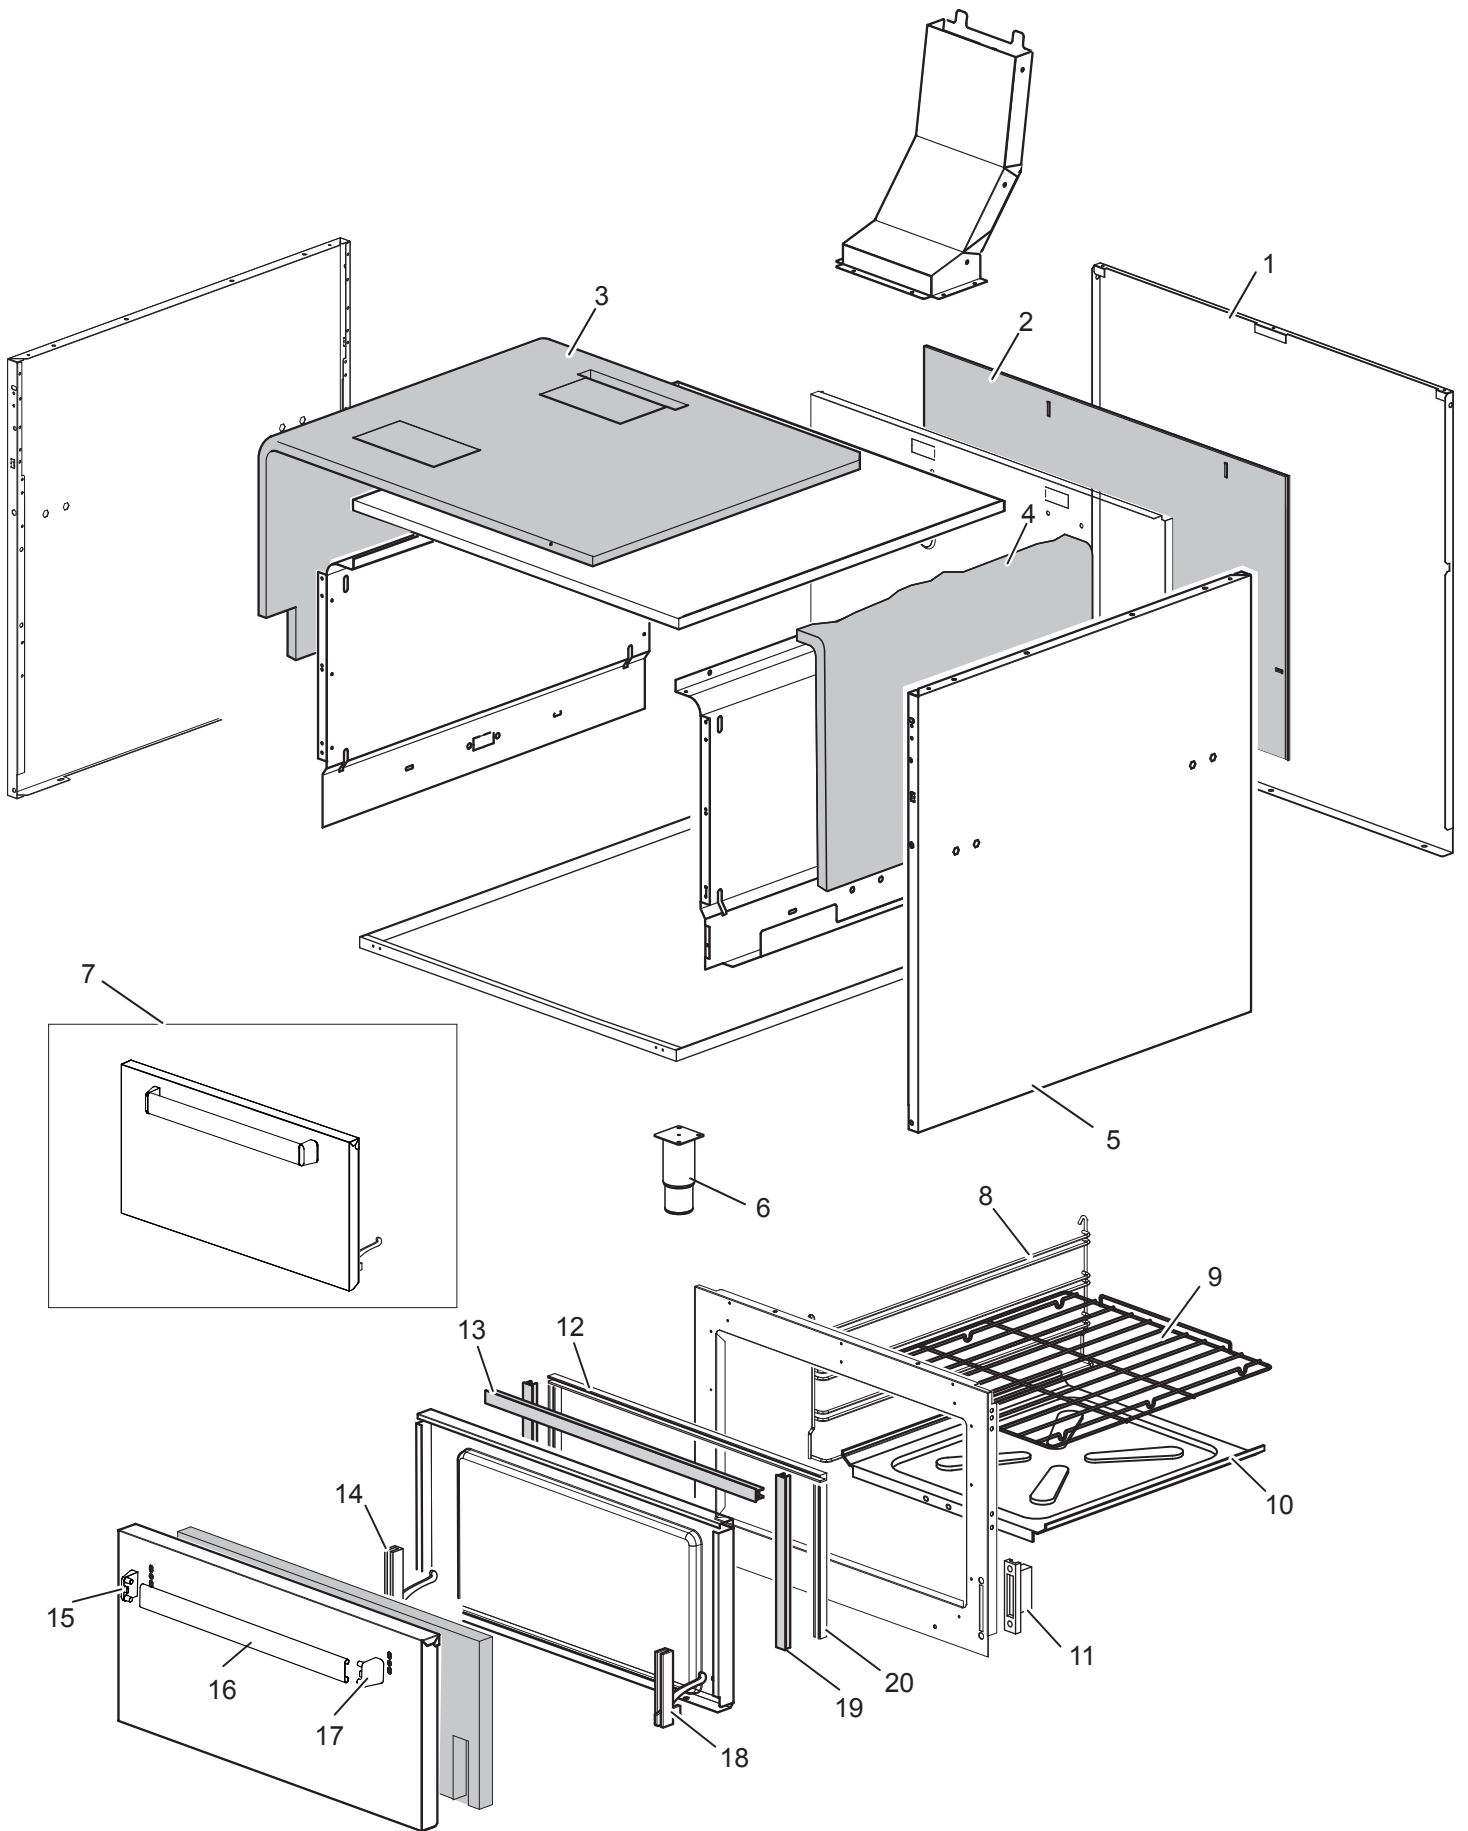

Listino componenti per pagina 2

1	167252	POSTERIORE ARRIERE RÜCKWAND BACK SIDE	
2	167386	PANNELLO ISOLANTE PANNEAU ISOLANT ISOLIERUNGSPANEL INSULATING PANEL	
3	166251	PANNELLO ISOLANTE PANNEAU ISOLANT ISOLIERUNGSPANEL INSULATING PANEL	
4	166252	PANNELLO ISOLANTE PANNEAU ISOLANT ISOLIERUNGSPANEL INSULATING PANEL	
5	173523	FIANCO TOLE LATERAL SEITENWAND LATERAL SIDE	
6	RTCU700277	PIEDE PIED FUSS FOOT	
7	RIC0004737	GRUPPO PORTA FORNO PORTE DU FOUR COMPLET KOMPLETTE OFENTUER OVEN DOOR COMPLETE	
8	167223	GRIGLIA LATERALE FORNO GRILLE LATERALE SEITENROST OVEN'S LATERAL GUIDES	
9	RTCU700341	GRIGLIA FORNO GRILLE DU FOUR BACKOFEN ROST OVEN GRATE	
10	167218	PIANO FORNO FOND DU FOUR OFEN FLACHE OVEN PLATE	
11	RTCU900004 <i><u>Recommended spare parts</u></i>	P/RULLINO CERNIERA FORNO SUPPORT POUR CHARNIERE DU FOUR SCHARNIER ROLLENTRAGER SUPPORT FOR OVEN HINGE	
12	184110	PROFILO GUARNIZIONE SUPERIORE FORNO SUPPORT DE JOINT PROFIL DICHTUNG GASKET HOLDER	
13	164738 <i><u>Recommended spare parts</u></i>	GUARNIZIONE SUPERIORE FORNO JOINT DICHTUNG GASKET	
14	RTCU900027 <i><u>Recommended spare parts</u></i>	CERNIERA SX PORTA FORNO CHARNIERE PORTE GAUCHE BACKOFEN LINKEN SCHARNIER LEFT HINGE DOOR	
15	RTCU900413	TERMINALE MANIGLIA TÉRMINAL POIGNÉE HANDGRIFFSVERSCHLUSS HANDLE TERMINAL