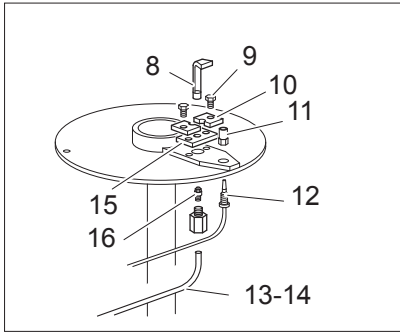

Listino componenti per pagina 3

16	INIETTORE	VEDI MANUALE UGELLI VOIR MANUEL GICLEURS PILOTBRENNER KOMPLETT SEE HANDBOOK NOZZLES	
22	167184 <i><u>Recommended spare parts</u></i>	BRIGLIA RUBINETTO VALVOLATO BRIDE SOUPAPE DE SECURITE SCHELLE FÜR GASHAN SAFETY VALVE BRIDLE	
24	RTCU900018 <i><u>Recommended spare parts</u></i>	BICONO D.6 BICONE D.6 QUETSCHRING D.6 BICONE D.6	
25	RTCU900019 <i><u>Recommended spare parts</u></i>	CALOTTA D.6 CALOTTE D.6 ÜBERWURFMUTTER D.6 NUT D.6	
29	RIC0004862 <i><u>Recommended spare parts</u></i>	TERMOSTATO GAS THERMOSTAT GAZ GAS THERMOSTAT GAS THERMOSTAT	
30	RIC0004096 <i><u>Recommended spare parts</u></i>	GRUPPO PIEZO + CAVO ACCENSIONE PIEZO IGNITION + CABLE D'ALLUMAGE KIT PIEZOZÜNDER + ZÜNDKABEL PIEZO IGNITION + LIGHTING CABLE	
31	RTCP800034 <i><u>Recommended spare parts</u></i>	CORPO PILOTA VEILLEUSE PILOTBRENNER 3 WAYS PILOT BURNER	
32	RTCP800033 <i><u>Recommended spare parts</u></i>	CANDELA ROTONDA BOUGIE RONDE ZÜNDKERZE RUND ROUND SPARK PLUG	
33	RTCU900061 <i><u>Recommended spare parts</u></i>	TERMOCOPPIA THERMOCOUPLE THERMOELEMENT THERMOCOUPLE	
34	RTCP800038 <i><u>Recommended spare parts</u></i>	RACCORDO TERMOCOPPIA JUNCTION T/C VEILLEUSE VERSCHRAUBUNG THERMOELEMENT T/COUPLE NUT	
35	RTCU900215 <i><u>Recommended spare parts</u></i>	RACCORDO CANDELA PILOTA JUNCTION BOUGIE VERSCHRAUBUNG ZÜNDKERZE SPARK NUT	
36	RTCU800183 <i><u>Recommended spare parts</u></i>	BICONO D.6 BICONE D.6 QUETSCHRING D.6 BICONE D.6	
37	RTCU800182 <i><u>Recommended spare parts</u></i>	CALOTTA D.6 CALOTTE D.6 ÜBERWURFMUTTER D.6 NUT D.6	
38	173388	TUBO ALIMENTAZIONE BRUCIATORE FORNO TUBE DE DISTRIBUTION BRÛLEUR DU FOUR OFEN BRENNERVERSORGUNGSROHR FEEDING PIPE FOR OVEN BURNER	
39	173389	TUBO PILOTA FORNO TUBE VEILLEUSE DU FOUR OFEN PILOTBRENNER OVEN PILOT PIPE