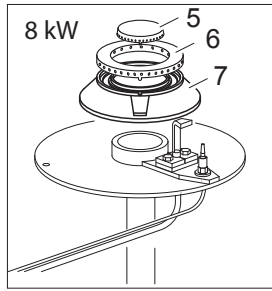

Listino componenti per pagina 3

16	INIETTORE	VEDI MANUALE UGELLI VOIR MANUEL GICLEURS PILOTBRENNER KOMPLETT SEE HANDBOOK NOZZLES	
22	167184 <i><u>Recommended spare parts</u></i>	BRIGLIA RUBINETTO VALVOLATO BRIDE SOUPAPE DE SECURITE SCHELLE FÜR GASHAN SAFETY VALVE BRIDLE	
24	RTCU900018 <i><u>Recommended spare parts</u></i>	BICONO D.6 BICONE D.6 QUETSCHRING D.6 BICONE D.6	
25	RTCU900019 <i><u>Recommended spare parts</u></i>	CALOTTA D.6 CALOTTE D.6 ÜBERWURFMUTTER D.6 NUT D.6	
29	RIC0004862 <i><u>Recommended spare parts</u></i>	TERMOSTATO GAS THERMOSTAT GAZ GAS THERMOSTAT GAS THERMOSTAT	
30	RIC0004096 <i><u>Recommended spare parts</u></i>	GRUPPO PIEZO + CAVO ACCENSIONE PIEZO IGNITION + CABLE D'ALLUMAGE KIT PIEZOZÜNDER + ZÜNDKABEL PIEZO IGNITION + LIGHTING CABLE	
31	RTCP800034 <i><u>Recommended spare parts</u></i>	CORPO PILOTA VEILLEUSE PILOTBRENNER 3 WAYS PILOT BURNER	
32	RTCP800033 <i><u>Recommended spare parts</u></i>	CANDELA ROTONDA BOUGIE RONDE ZÜNDKERZE RUND ROUND SPARK PLUG	
33	RTCU900061 <i><u>Recommended spare parts</u></i>	TERMOCOPPIA THERMOCOUPLE THERMOELEMENT THERMOCOUPLE	
34	RTCP800038 <i><u>Recommended spare parts</u></i>	RACCORDO TERMOCOPPIA JUNCTION T/C VEILLEUSE VERSCHRAUBUNG THERMOELEMENT T/COUPLE NUT	
35	RTCU900215 <i><u>Recommended spare parts</u></i>	RACCORDO CANDELA PILOTA JUNCTION BOUGIE VERSCHRAUBUNG ZÜNDKERZE SPARK NUT	
36	RTCU800183 <i><u>Recommended spare parts</u></i>	BICONO D.6 BICONE D.6 QUETSCHRING D.6 BICONE D.6	
37	RTCU800182 <i><u>Recommended spare parts</u></i>	CALOTTA D.6 CALOTTE D.6 ÜBERWURFMUTTER D.6 NUT D.6	
38	173388	TUBO ALIMENTAZIONE BRUCIATORE FORNO TUBE DE DISTRIBUTION BRÛLEUR DU FOUR OFEN BRENNERVERSORGUNGSROHR FEEDING PIPE FOR OVEN BURNER	
39	173389	TUBO PILOTA FORNO TUBE VEILLEUSE DU FOUR OFEN PILOTBRENNER OVEN PILOT PIPE