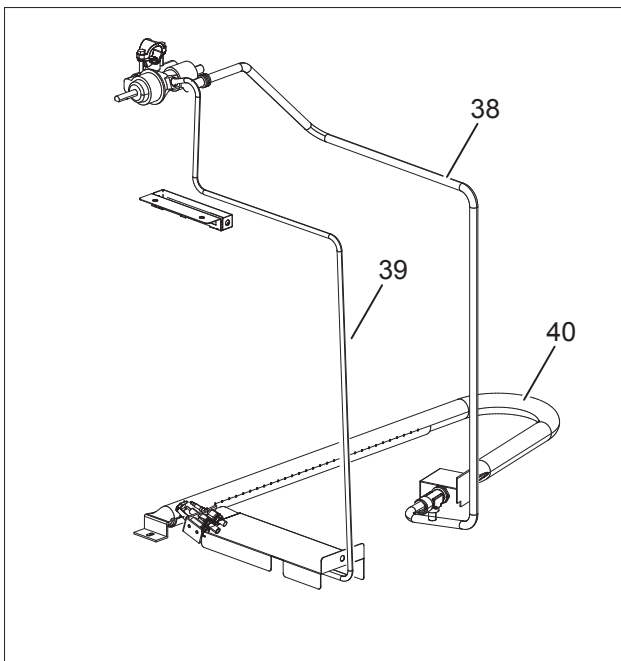

Listino componenti per pagina 3

16	INIETTORE	VEDI MANUALE UGELLI VOIR MANUEL GICLEURS PILOTBRENNER KOMPLETT SEE HANDBOOK NOZZLES	
22	167184 <i><u>Recommended spare parts</u></i>	BRIGLIA RUBINETTO VALVOLATO BRIDE SOUPAPE DE SECURITE SCHELLE FÜR GASHAN SAFETY VALVE BRIDLE	
24	RTCU900018 <i><u>Recommended spare parts</u></i>	BICONO D.6 BICONE D.6 QUETSCHRING D.6 BICONE D.6	
25	RTCU900019 <i><u>Recommended spare parts</u></i>	CALOTTA D.6 CALOTTE D.6 ÜBERWURFMUTTER D.6 NUT D.6	
29	RIC0004862 <i><u>Recommended spare parts</u></i>	TERMOSTATO GAS THERMOSTAT GAZ GAS THERMOSTAT GAS THERMOSTAT	
30	RIC0004096 <i><u>Recommended spare parts</u></i>	GRUPPO PIEZO + CAVO ACCENSIONE PIEZO IGNITION + CABLE D'ALLUMAGE KIT PIEZOZÜNDER + ZÜNDKABEL PIEZO IGNITION + LIGHTING CABLE	
31	RTCP800034 <i><u>Recommended spare parts</u></i>	CORPO PILOTA VEILLEUSE PILOTBRENNER 3 WAYS PILOT BURNER	
32	RTCP800033 <i><u>Recommended spare parts</u></i>	CANDELA ROTONDA BOUGIE RONDE ZÜNDKERZE RUND ROUND SPARK PLUG	
33	RTCU900061 <i><u>Recommended spare parts</u></i>	TERMOCOPPIA THERMOCOUPLE THERMOELEMENT THERMOCOUPLE	
34	RTCP800038 <i><u>Recommended spare parts</u></i>	RACCORDO TERMOCOPPIA JUNCTION T/C VEILLEUSE VERSCHRAUBUNG THERMOELEMENT T/COUPLE NUT	
35	RTCU900215 <i><u>Recommended spare parts</u></i>	RACCORDO CANDELA PILOTA JUNCTION BOUGIE VERSCHRAUBUNG ZÜNDKERZE SPARK NUT	
36	RTCU800183 <i><u>Recommended spare parts</u></i>	BICONO D.6 BICONE D.6 QUETSCHRING D.6 BICONE D.6	
37	RTCU800182 <i><u>Recommended spare parts</u></i>	CALOTTA D.6 CALOTTE D.6 ÜBERWURFMUTTER D.6 NUT D.6	
38	173388	TUBO ALIMENTAZIONE BRUCIATORE FORNO TUBE DE DISTRIBUTION BRÛLEUR DU FOUR OFEN BRENNERVERSORGUNGSROHR FEEDING PIPE FOR OVEN BURNER	
39	173389	TUBO PILOTA FORNO TUBE VEILLEUSE DU FOUR OFEN PILOTBRENNER OVEN PILOT PIPE