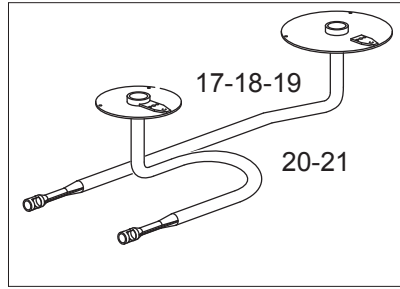

Listino componenti per pagina 3

16	INIETTORE	VEDI MANUALE UGELLI VOIR MANUEL GICLEURS PILOTBRENNER KOMPLETT SEE HANDBOOK NOZZLES	
22	167184 <i><u>Recommended spare parts</u></i>	BRIGLIA RUBINETTO VALVOLATO BRIDE SOUPAPE DE SECURITE SCHELLE FÜR GASHAN SAFETY VALVE BRIDLE	
24	RTCU900018 <i><u>Recommended spare parts</u></i>	BICONO D.6 BICONE D.6 QUETSCHRING D.6 BICONE D.6	
25	RTCU900019 <i><u>Recommended spare parts</u></i>	CALOTTA D.6 CALOTTE D.6 ÜBERWURFMUTTER D.6 NUT D.6	
29	RIC0004862 <i><u>Recommended spare parts</u></i>	TERMOSTATO GAS THERMOSTAT GAZ GAS THERMOSTAT GAS THERMOSTAT	
30	RIC0004096 <i><u>Recommended spare parts</u></i>	GRUPPO PIEZO + CAVO ACCENSIONE PIEZO IGNITION + CABLE D'ALLUMAGE KIT PIEZOZÜNDER + ZÜNDKABEL PIEZO IGNITION + LIGHTING CABLE	
31	RTCP800034 <i><u>Recommended spare parts</u></i>	CORPO PILOTA VEILLEUSE PILOTBRENNER 3 WAYS PILOT BURNER	
32	RTCP800033 <i><u>Recommended spare parts</u></i>	CANDELA ROTONDA BOUGIE RONDE ZÜNDKERZE RUND ROUND SPARK PLUG	
33	RTCU900061 <i><u>Recommended spare parts</u></i>	TERMOCOPPIA THERMOCOUPLE THERMOELEMENT THERMOCOUPLE	
34	RTCP800038 <i><u>Recommended spare parts</u></i>	RACCORDO TERMOCOPPIA JUNCTION T/C VEILLEUSE VERSCHRAUBUNG THERMOELEMENT T/COUPLE NUT	
35	RTCU900215 <i><u>Recommended spare parts</u></i>	RACCORDO CANDELA PILOTA JUNCTION BOUGIE VERSCHRAUBUNG ZÜNDKERZE SPARK NUT	
36	RTCU800183 <i><u>Recommended spare parts</u></i>	BICONO D.6 BICONE D.6 QUETSCHRING D.6 BICONE D.6	
37	RTCU800182 <i><u>Recommended spare parts</u></i>	CALOTTA D.6 CALOTTE D.6 ÜBERWURFMUTTER D.6 NUT D.6	
38	173388	TUBO ALIMENTAZIONE BRUCIATORE FORNO TUBE DE DISTRIBUTION BRÛLEUR DU FOUR OFEN BRENNERVERSORGUNGSROHR FEEDING PIPE FOR OVEN BURNER	
39	173389	TUBO PILOTA FORNO TUBE VEILLEUSE DU FOUR OFEN PILOTBRENNER OVEN PILOT PIPE