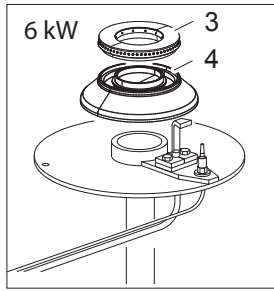

Listino componenti per pagina 3

16	INIETTORE	VEDI MANUALE UGELLI VOIR MANUEL GICLEURS PILOTBRENNER KOMPLETT SEE HANDBOOK NOZZLES	
22	167184 <i><u>Recommended spare parts</u></i>	BRIGLIA RUBINETTO VALVOLATO BRIDE SOUPAPE DE SECURITE SCHELLE FÜR GASHAN SAFETY VALVE BRIDLE	
24	RTCU900018 <i><u>Recommended spare parts</u></i>	BICONO D.6 BICONE D.6 QUETSCHRING D.6 BICONE D.6	
25	RTCU900019 <i><u>Recommended spare parts</u></i>	CALOTTA D.6 CALOTTE D.6 ÜBERWURFMUTTER D.6 NUT D.6	
29	RIC0004862 <i><u>Recommended spare parts</u></i>	TERMOSTATO GAS THERMOSTAT GAZ GAS THERMOSTAT GAS THERMOSTAT	
30	RIC0004096 <i><u>Recommended spare parts</u></i>	GRUPPO PIEZO + CAVO ACCENSIONE PIEZO IGNITION + CABLE D'ALLUMAGE KIT PIEZOZÜNDER + ZÜNDKABEL PIEZO IGNITION + LIGHTING CABLE	
31	RTCP800034 <i><u>Recommended spare parts</u></i>	CORPO PILOTA VEILLEUSE PILOTBRENNER 3 WAYS PILOT BURNER	
32	RTCP800033 <i><u>Recommended spare parts</u></i>	CANDELA ROTONDA BOUGIE RONDE ZÜNDKERZE RUND ROUND SPARK PLUG	
33	RTCU900061 <i><u>Recommended spare parts</u></i>	TERMOCOPPIA THERMOCOUPLE THERMOELEMENT THERMOCOUPLE	
34	RTCP800038 <i><u>Recommended spare parts</u></i>	RACCORDO TERMOCOPPIA JUNCTION T/C VEILLEUSE VERSCHRAUBUNG THERMOELEMENT T/COUPLE NUT	
35	RTCU900215 <i><u>Recommended spare parts</u></i>	RACCORDO CANDELA PILOTA JUNCTION BOUGIE VERSCHRAUBUNG ZÜNDKERZE SPARK NUT	
36	RTCU800183 <i><u>Recommended spare parts</u></i>	BICONO D.6 BICONE D.6 QUETSCHRING D.6 BICONE D.6	
37	RTCU800182 <i><u>Recommended spare parts</u></i>	CALOTTA D.6 CALOTTE D.6 ÜBERWURFMUTTER D.6 NUT D.6	
38	173388	TUBO ALIMENTAZIONE BRUCIATORE FORNO TUBE DE DISTRIBUTION BRÛLEUR DU FOUR OFEN BRENNERVERSORGUNGSROHR FEEDING PIPE FOR OVEN BURNER	
39	173389	TUBO PILOTA FORNO TUBE VEILLEUSE DU FOUR OFEN PILOTBRENNER OVEN PILOT PIPE